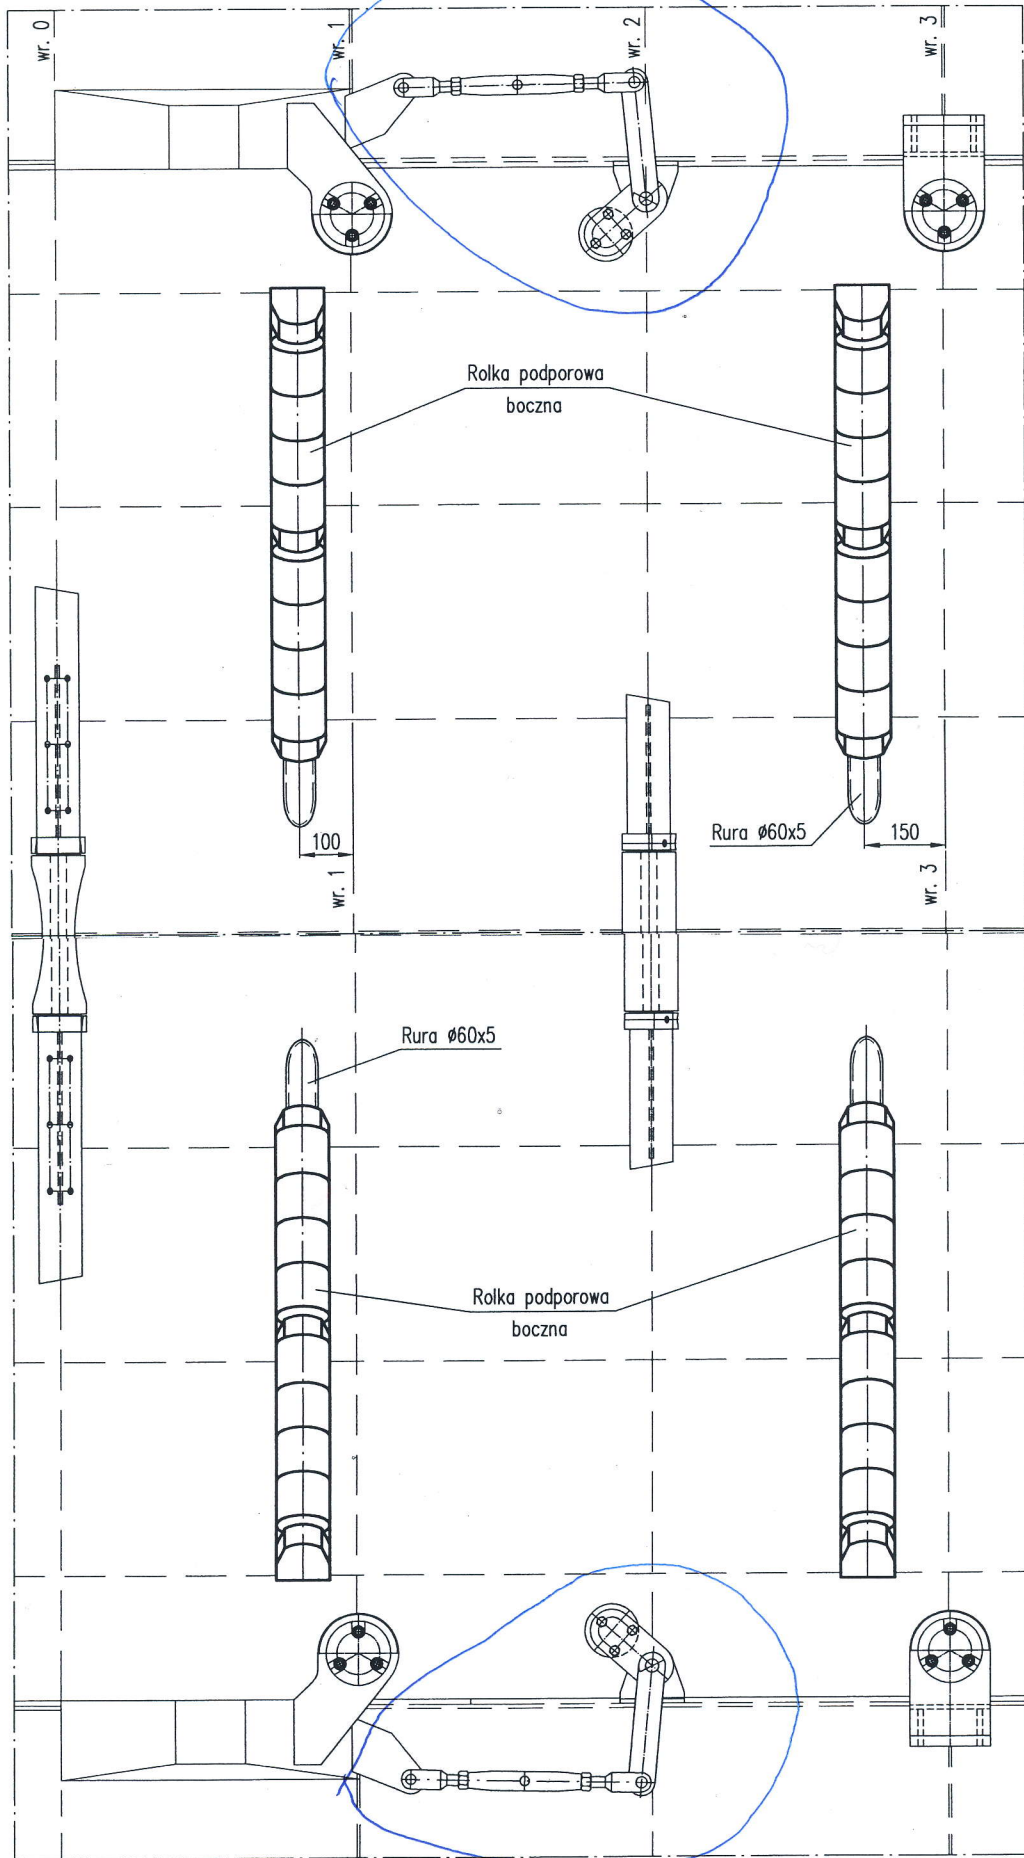

SLIP - WIDOK Z GÓRY

wr. 12

20

PS

wr. 11

PL.10

dziób